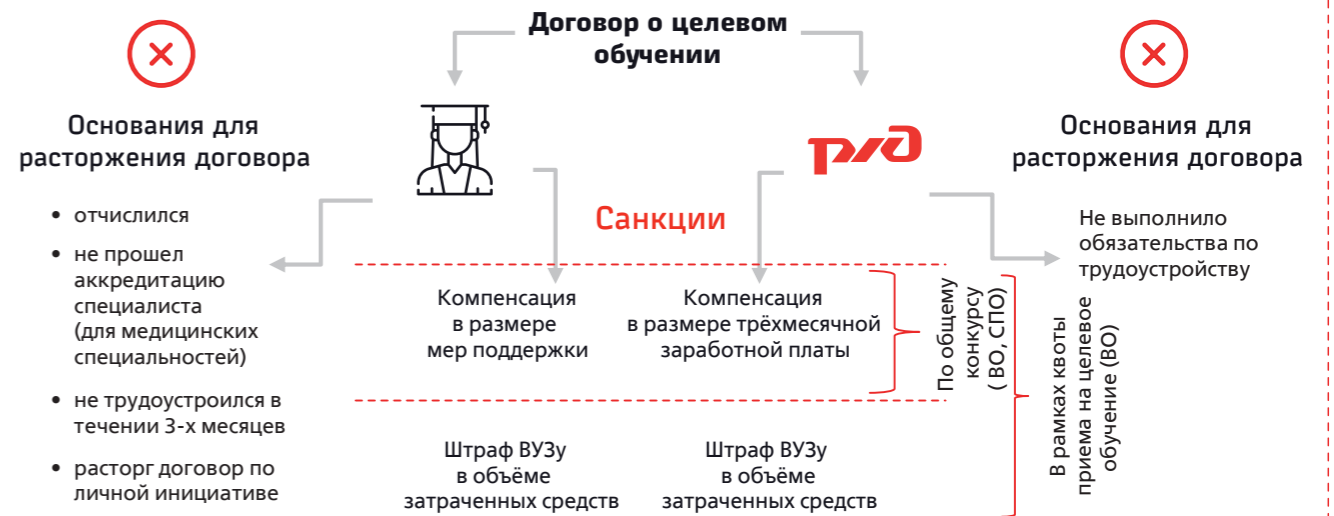

Ответственность за неисполнение обязательств по договору

Участие ОАО «РЖД» в процессе обучения студента

Социальная поддержка

- Академические стипендии ОАО «РЖД»
  - Студентам ВО:
    - 2 600 Р/мес — отличникам (100% оценок «отлично»)
    - 2 100 Р/мес — хорошистам (не менее 75% оценок «отлично»)
  - Студентам СПО:
    - 1 900 Р/мес — отличникам (100% оценок «отлично»)
    - 1 550 Р/мес — хорошистам (не менее 50% оценок «отлично»)
    - 1 050 Р/мес — хорошистам (менее 50% «отлично» / 100% «хорошо»)
- Социальные стипендии ОАО «РЖД»
  - Студентам ВО — 2 300 Р/мес
  - Студентам СПО — 1 900 Р/мес
- Стипендии ОАО «РЖД»

Практика

- Трудоустройство на оплачиваемое место
- Закрепление за конкретным наставником
- Обучение рабочей профессии

Дипломы

- Дипломное проектирование по теме, актуальной для ОАО «РЖД»
- Гранты на дипломное проектирование
  - Студентам ВО — 85 000 Р
  - Студентам СПО — 64 400 Р